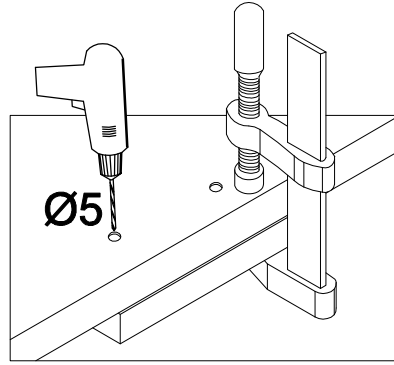

30 D CARGO BB
FRONT

30x30mm	M4x22mm
S	U
1	1

Ersatzteil Nummer	Dimension
KUH.71071	713x296x18

ISM-KUH-01919

1

2

30x30mm	M4x22mm
	
S	U
1	1