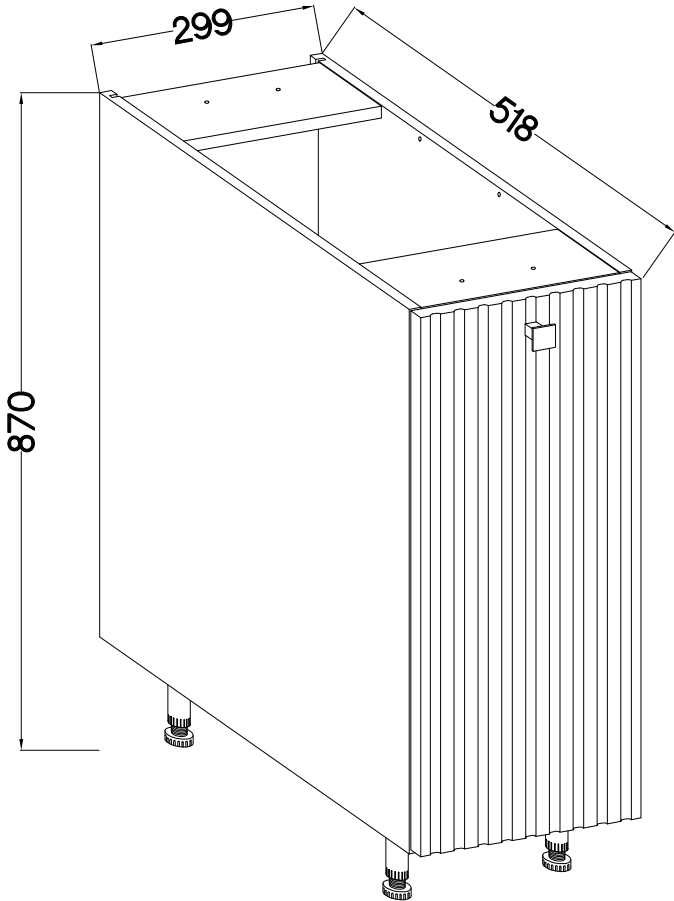

30 D CARGO BB
FRONT

30x30mm	M4x22mm
S	U
1	1

Ersatzteil Nummer	Dimension
KUH.71071	713x296x18

ISM-KUH-01919

1

2

30x30mm	M4x22mm
	
S	U
1	1